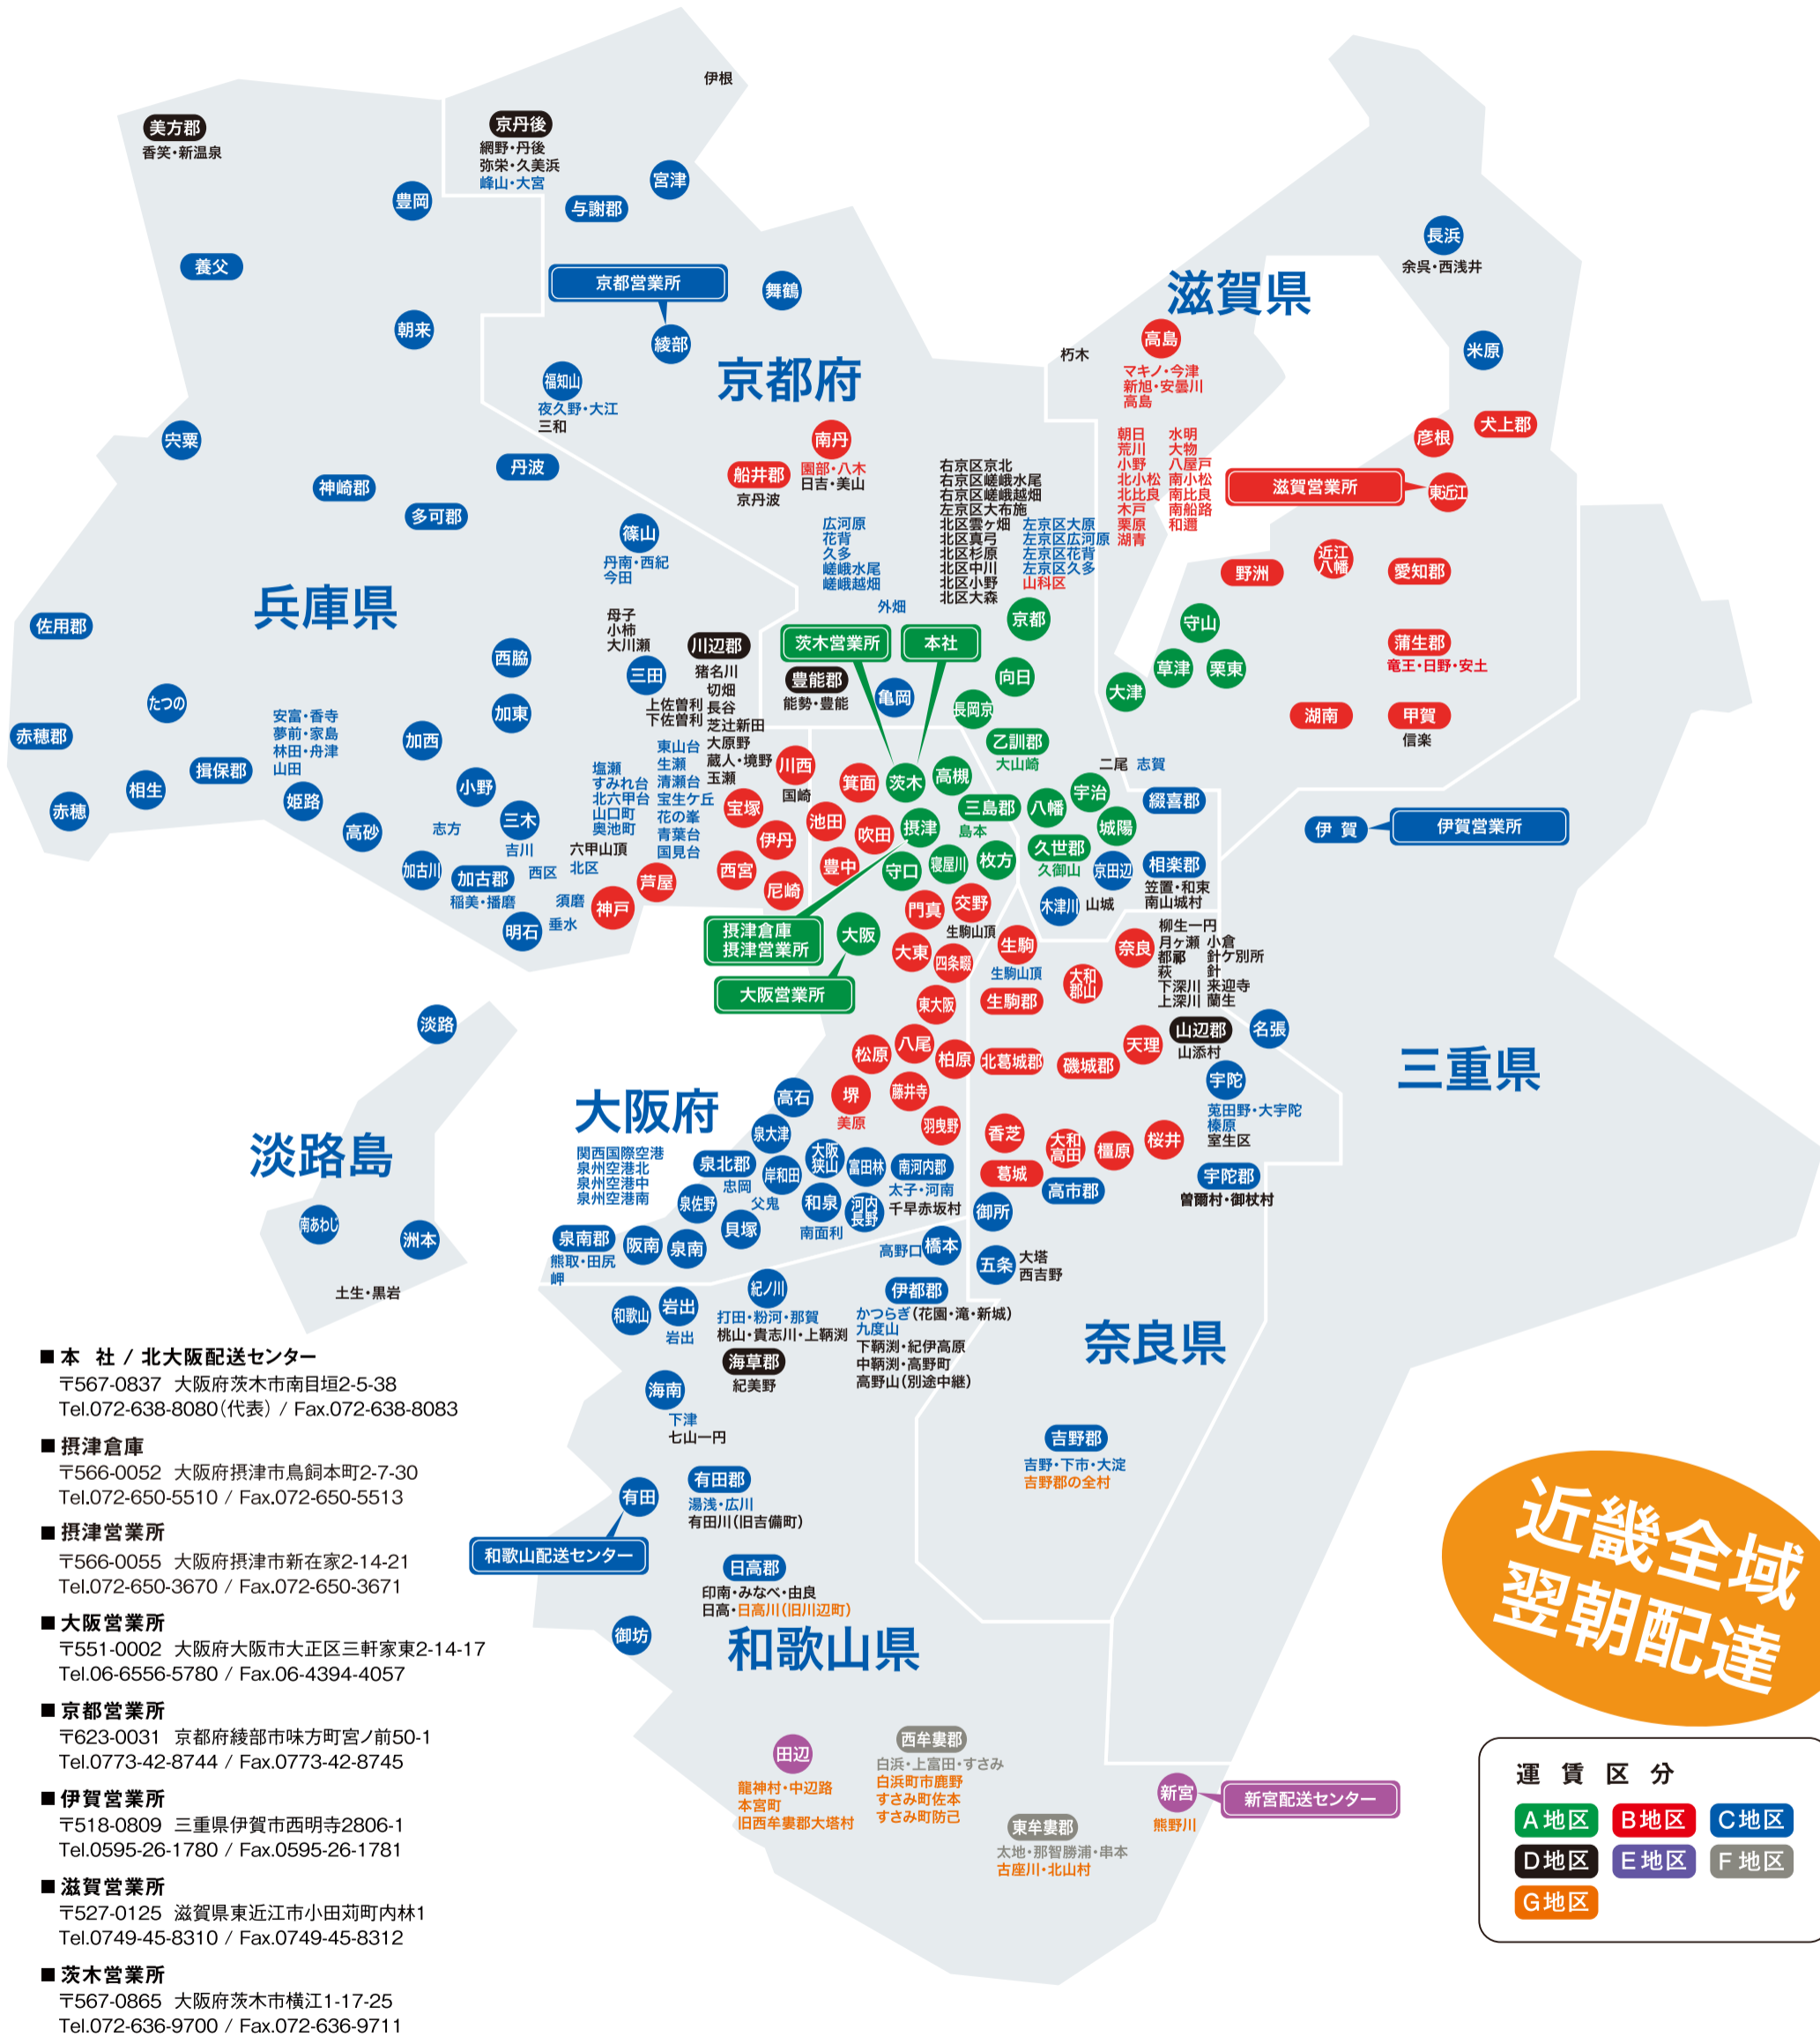

## 配達エリア表

下記の地域は全て直接配達です

- 本 社 / 北大阪配送センター  
〒567-0837 大阪府茨木市南目垣2-5-38  
Tel.072-638-8080(代表) / Fax.072-638-8083
- 摂津倉庫  
〒566-0052 大阪府摂津市鳥飼本町2-7-30  
Tel.072-650-5510 / Fax.072-650-5513
- 摂津営業所  
〒566-0055 大阪府摂津市新在家2-14-21  
Tel.072-650-3670 / Fax.072-650-3671
- 大阪営業所  
〒551-0002 大阪府大阪市大正区三軒家東2-14-17  
Tel.06-6556-5780 / Fax.06-4394-4057
- 京都営業所  
〒623-0031 京都府綾部市味方町宮ノ前50-1  
Tel.0773-42-8744 / Fax.0773-42-8745
- 伊賀営業所  
〒518-0809 三重県伊賀市西明寺2806-1  
Tel.0595-26-1780 / Fax.0595-26-1781
- 滋賀営業所  
〒527-0125 滋賀県東近江市小田町内林1  
Tel.0749-45-8310 / Fax.0749-45-8312
- 茨木営業所  
〒567-0865 大阪府茨木市横江1-17-25  
Tel.072-636-9700 / Fax.072-636-9711

近畿全域  
翌朝配達

運賃区分		
A地区	B地区	C地区
D地区	E地区	F地区
G地区		

近畿全域へ迅速にデリバリー！  
大切な荷物の保管・仕分け加工・梱包など、お客様の様々なご要望にも、きめ細かくお応えします！

お申し込み受付

京都営業所 **0773-42-8744**

運賃問合せ：072-638-8082  
判取問合せ：0773-42-8744